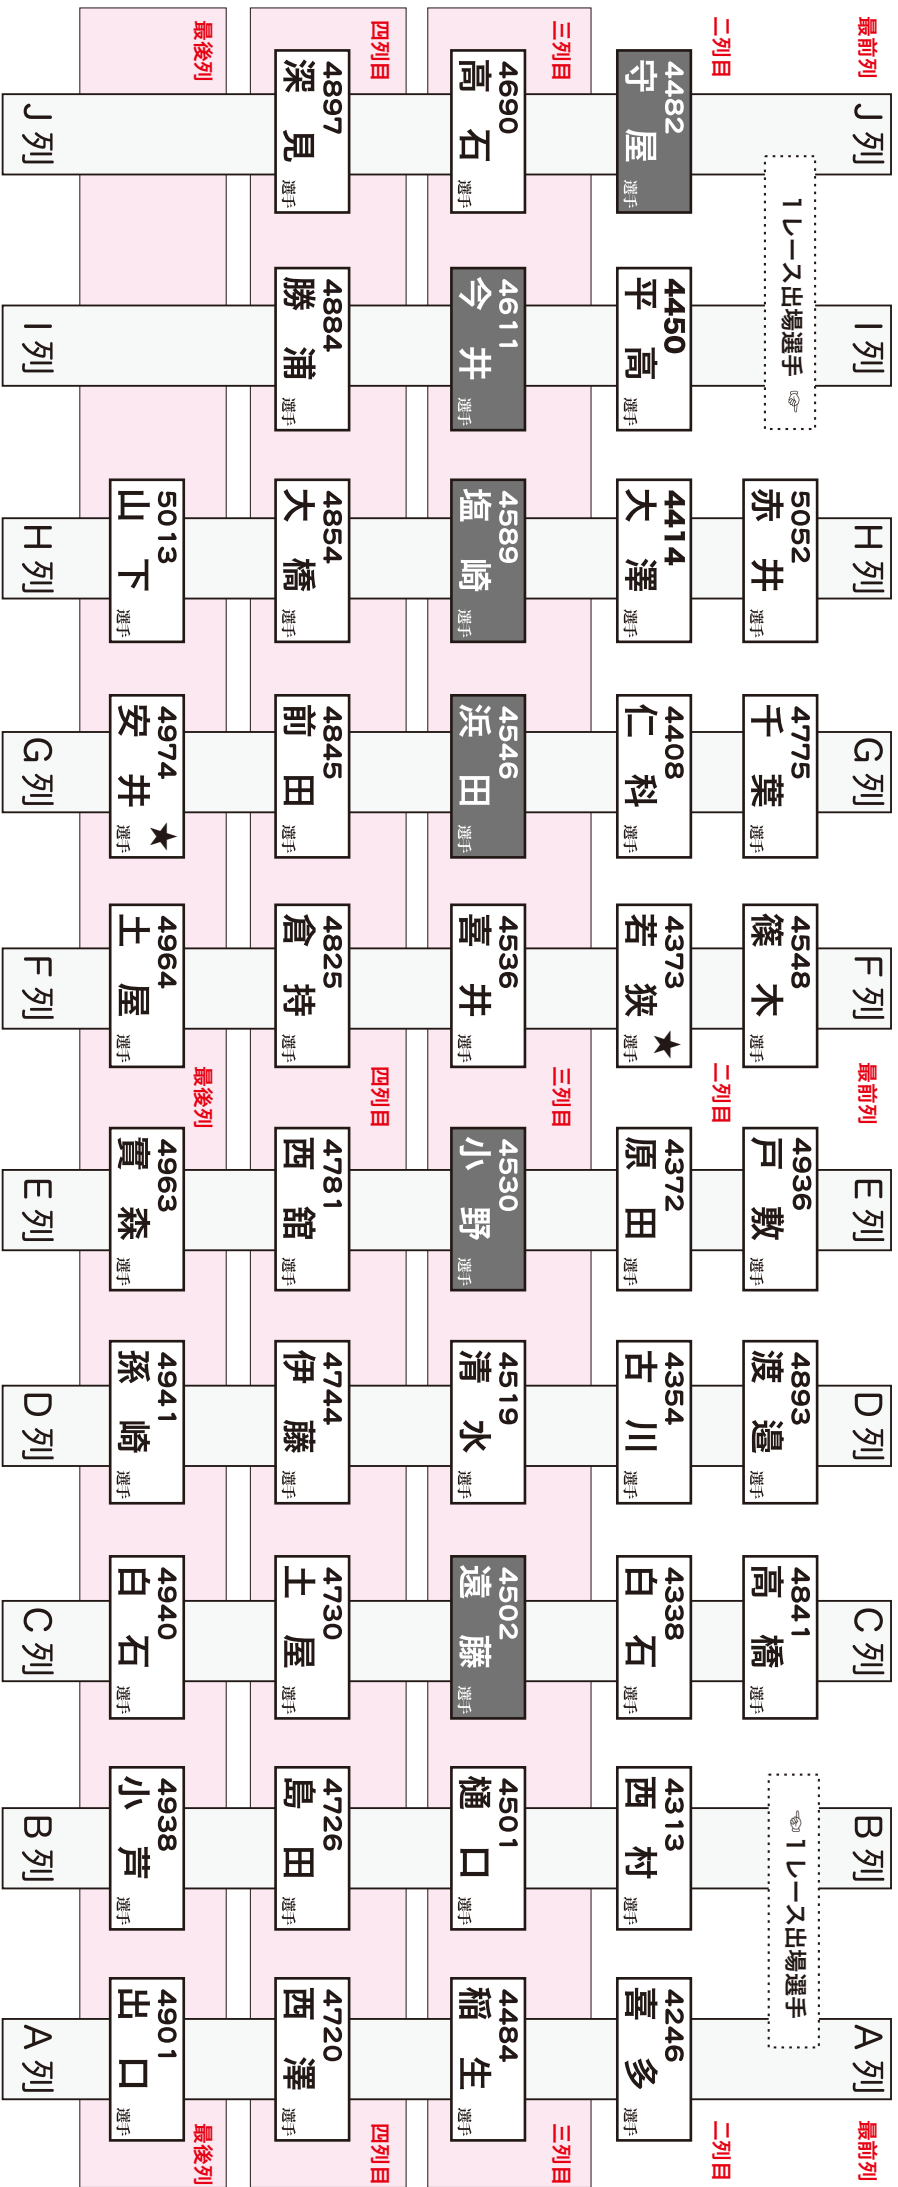

※こちらの順番で選手紹介を行います。

1 番目	4841	高橋	悠花	1
2 番目	4893	渡邊	真奈美	2
3 番目	4936	戸敷	真晃美	3
4 番目	4548	篠木	亜衣花	4
5 番目	4775	千葉	真弥菜	5
6 番目	5052	赤井	星璃菜	6
7 番目	4246	喜多	那由夏	7
8 番目	4313	西村	那智子	8
9 番目	4338	白石	佳江	9
10 番目	4354	古川	舞	10
11 番目	4372	原田	佑実子	11
12 番目	4373	若狭	奈美子	12
13 番目	4408	仁科	さやか	13
14 番目	4414	大澤	真菜	14
15 番目	4450	平高	奈菜	15
16 番目	4482	守屋	美穂	16
17 番目	4484	稲生	美夏	17
18 番目	4501	樋口	由加里	18
19 番目	4502	遠藤	加工ミ	19
20 番目	4519	清水	沙樹	20
21 番目	4530	小野	生奈	21
22 番目	4536	喜井	つかさ	22
23 番目	4546	浜田	亜理沙	23
24 番目	4589	塩崎	桐加	24
25 番目	4611	今井	美亜	25
26 番目	4690	高石	梨菜	26
27 番目	4720	西澤	日花	27
28 番目	4726	島田	なぎ	28
29 番目	4730	土屋	実沙	29
30 番目	4744	伊藤	玲奈	30
31 番目	4781	西館	果里	31
32 番目	4825	倉持	莉々	32
33 番目	4845	前田	紗希	33
34 番目	4854	大橋	由珠	34
35 番目	4884	勝浦	真帆	35
36 番目	4897	深見	亜由美	36
37 番目	4901	出口	舞有子	37
38 番目	4938	小芦	るり華	38
39 番目	4940	白石	有美	39
40 番目	4941	孫崎	百世	40
41 番目	4963	實森	美祐	41
42 番目	4964	土屋	南	42
43 番目	4974	安井	瑞紀	43
44 番目	5013	山下	夏鈴	44

※花束等を渡されるファンの方は、順番を確認ください。
《ファンの方どうしで前・後の方と順番の確認をしてください》

※①選手紹介は【本日1レーヌ1号艇】より・・・その後は【登録番号】順で。 ※②お名前を呼ばれたらセンタースクリーンへ
 ※③後ろの選手は前へお詰めください ※④一言終わられましたら同じ列(A列～J列)の後ろ段より再整列ください

他5選手【1レーヌ出場選手】はあいさつ終了後レーヌ準備のため、そのまま退場ください。

他5選手は「ボリウム戦インタビュー」がごさいます。選手紹介終了後、舞台裏で待機ながいいます。

4841 高橋 選手

4482 守屋 選手

4974 安井★ 選手

安井選手は、『選手代表挨拶』と『花束贈呈』

4373 若狭★ 選手

選手班長・若狭選手は『花束贈呈』よろしくお願いたします。